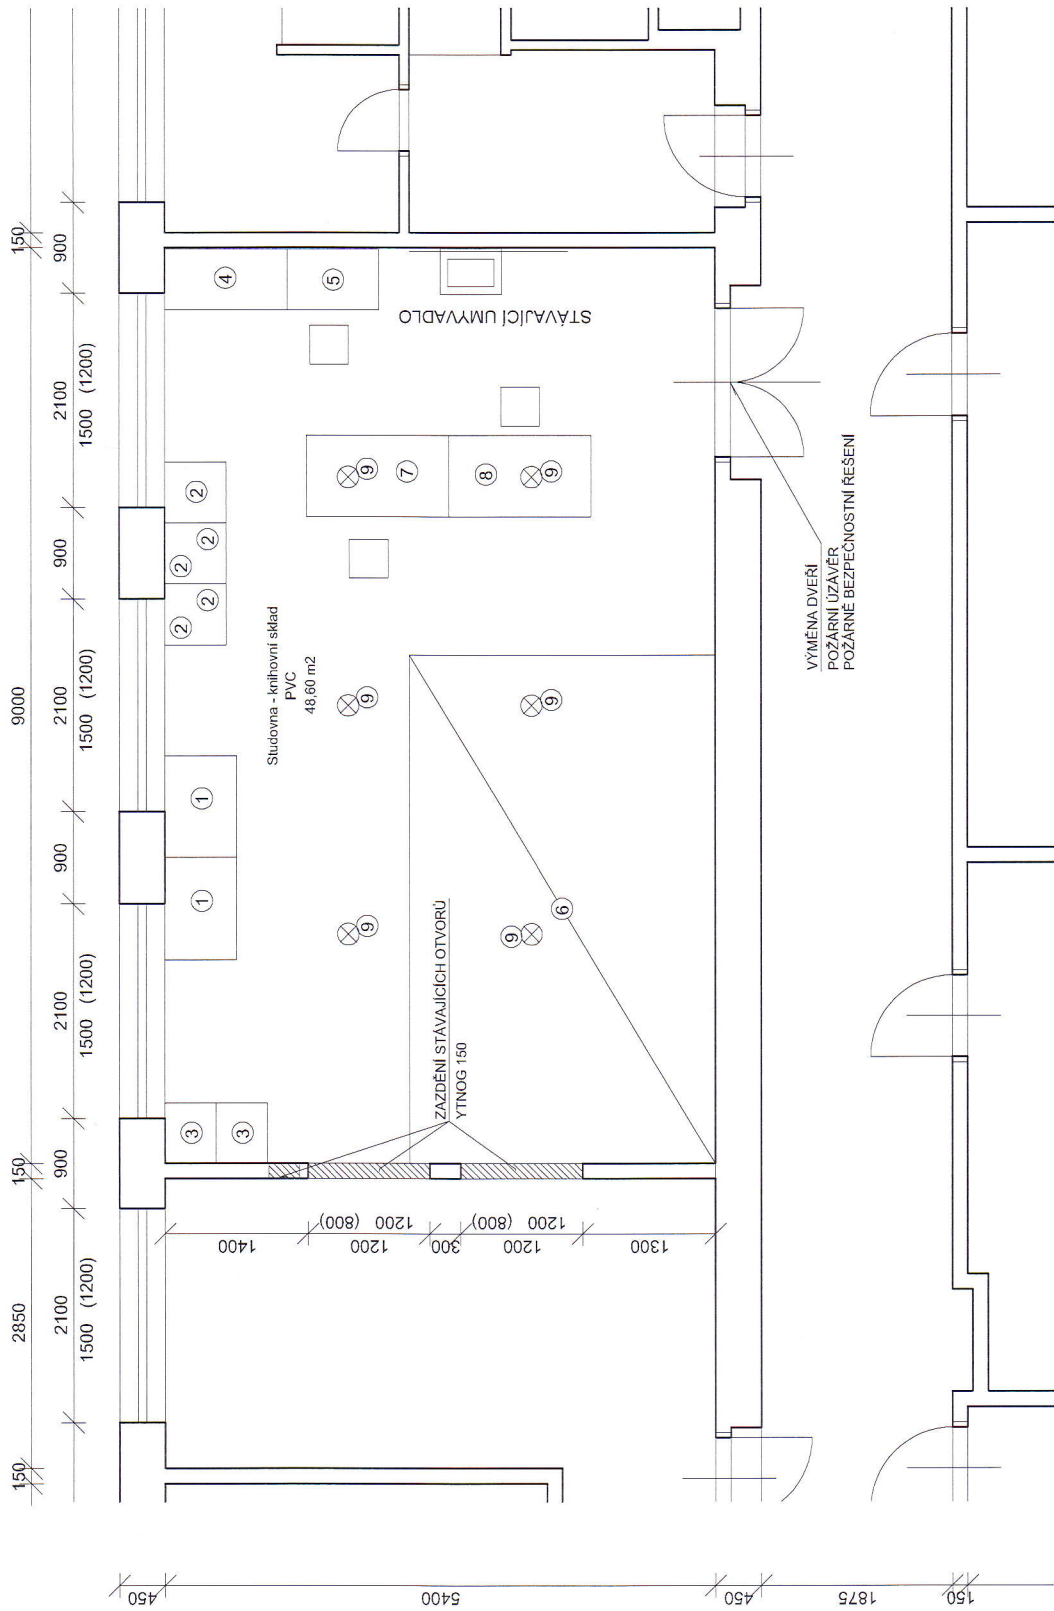

MÍSTNOST A PŘÍRUČNÍ SKLAD
MÍSTNOST BEZ STAVEBNÍCH ÚPRAV

- ① Stávající regál

MÍSTNOST B STUDOVA PŘÍRUČNÍ LITERATURY

- ② Stávající regál
- ③ Nový stůl 1,4 x 0,7 m, studijní místa
- ④ Nový pracovní stůl i pro počítač
- ⑤ Stávající odkládací plocha
- ⑥ Stávající vybavení
- ⑦ Nový pracovní stůl 1,8 x 0,8m

Název akce: Modernizace vybavení knihovnických prostorů

ŘEŠENÁ ČÁST 1.PATRO
formát A3 měřítko 1:50

STÁVAJÍCÍ

- ① MAPOVNÍK - STÁVAJÍCÍ 2ks - 1,00 x 0,70 x 0,82
- ② FOTOARCHIV - KOVOVÝ 5ks - 0,60 x 0,60 x 0,50
- ③ FOTOARCHIV - DŘEVĚNÝ 8ks - 0,60 x 0,50 x 0,45
- ④ MIKROFÍŠE - SESTAVA + KOVOVÁ SPODNÍ SKŘÍŇKA 1,20 x 0,60 x 1,30
- ⑤ STUDIUM - STOLEK + ČTEČKA MIKROFÍŠÍ 0,90 x 0,60

NOVÉ

- ⑥ SESTAVA POSUVNÝCH REGÁLŮ 3,00 x 5,00m
 - ⑦ STUDIJNÍ MÍSTO, STŮL 1,40 x 0,8m, MÍSTO PRO ČTENÁŘE
 - ⑧ PRACOVNÍ STŮM S POČÍTAČEM PRO KNIHOVNICI, STŮL 1,40 x 0,80m S KONTEJNEREM
 - ⑨ VÝMĚNA OSVĚTLENÍ 6ks
- ZAZDĚNÍ 3 OTVORŮ, 2x1,20m x 1,20m + VENTILAČNÍ OTVOR
 - VÝMĚNA DVEŘÍ, DVOUKŘÍDLÉ, ŠÍŘE 1450MM POŽÁRNÍ
 - VÝMĚNA POVRCHU PODLAHY 48,60m²

Název akce:

Modernizace vybavení knihovnických prostorů

ŘEŠENÁ ČÁST SUTERÉN

formát A3 měřítko 1:50